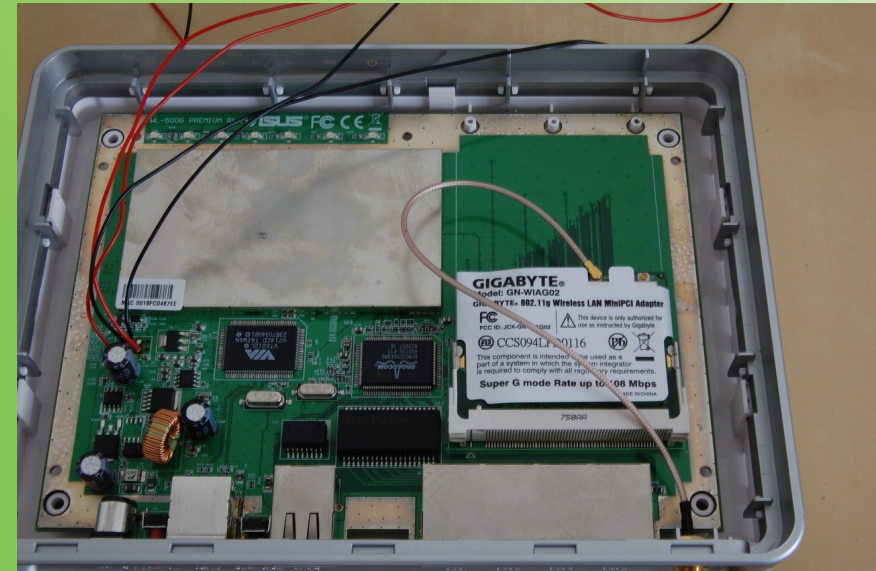

Entdecke die Möglichkeiten