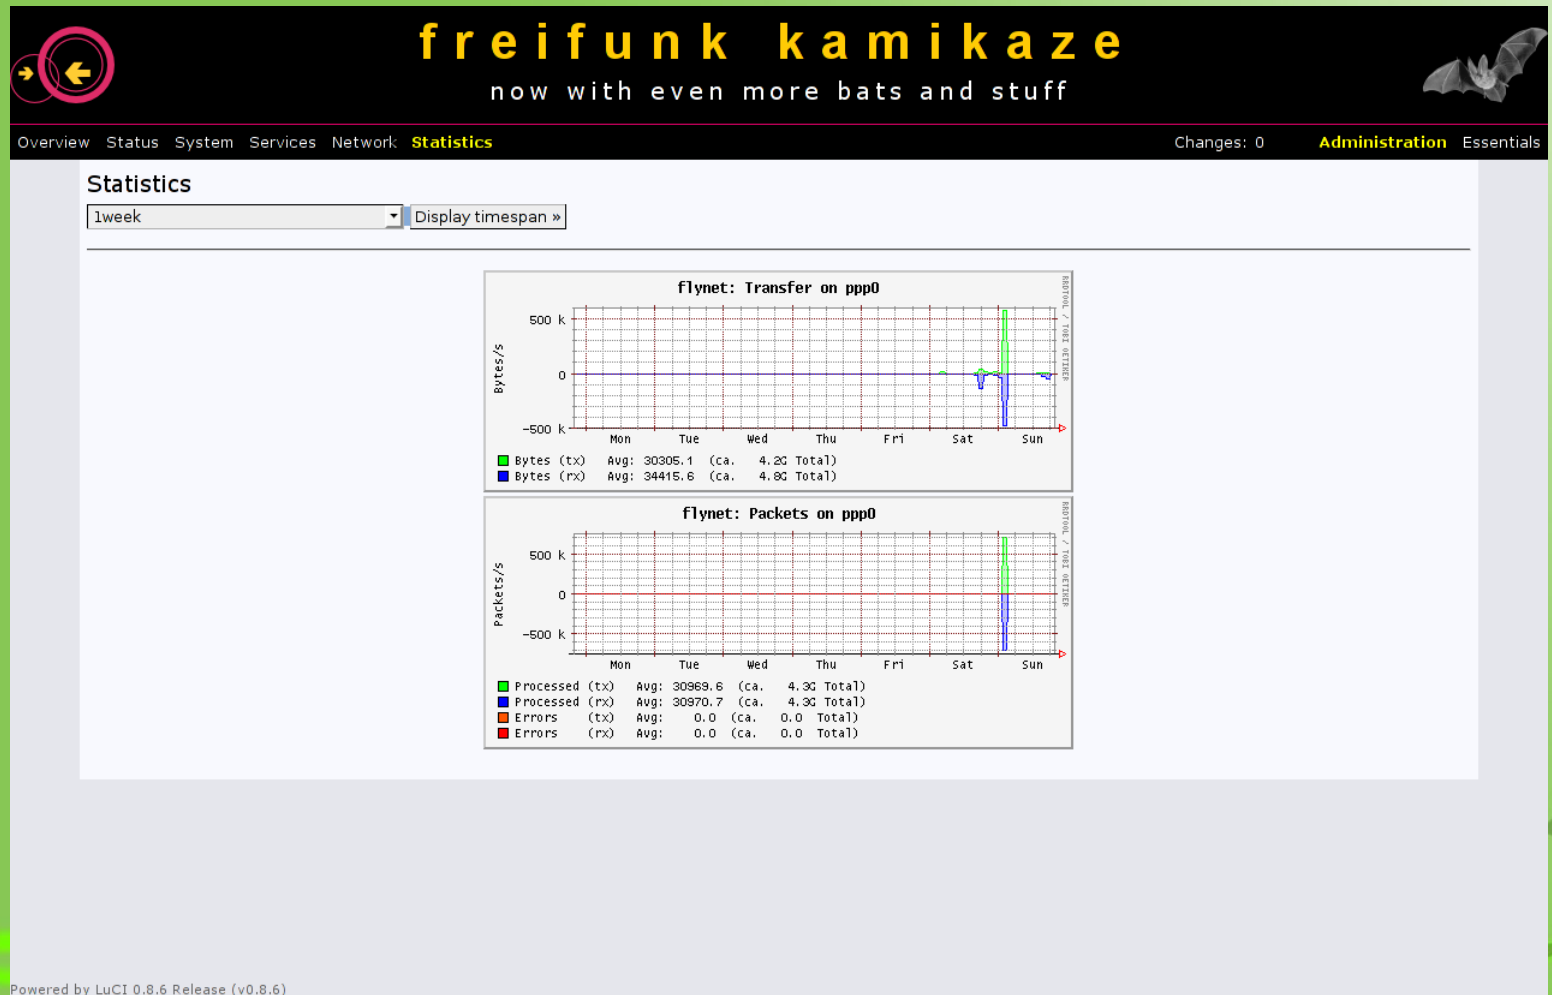

Extended Hardware

Standard-Dienste

- PPPoE/DHCP/PPTP Client
- DNS / DHCP Server
- Firewall
- Network/Bridge
- WLAN Access Point

Demo: SSH Zugriff

25.05.09

Moritz Seltmann, Sven Pfeiderer

12

Demo: LuCi / Web-Interface

Alternative Internetanbindung

- Wifi-Client
- WLAN Richtfunk
- UMTS
- IPv6 Tunnel

VPN

- VPN-Client
- Router als VPN-Gateway
 - Roadwarrior Setup
 - Site2Site Setup

OpenWRT als Telefonanlage

- Asterisk
- VoIP-Adapter
- Handy als VoIP-Endgerät
- Anrufbeantworter