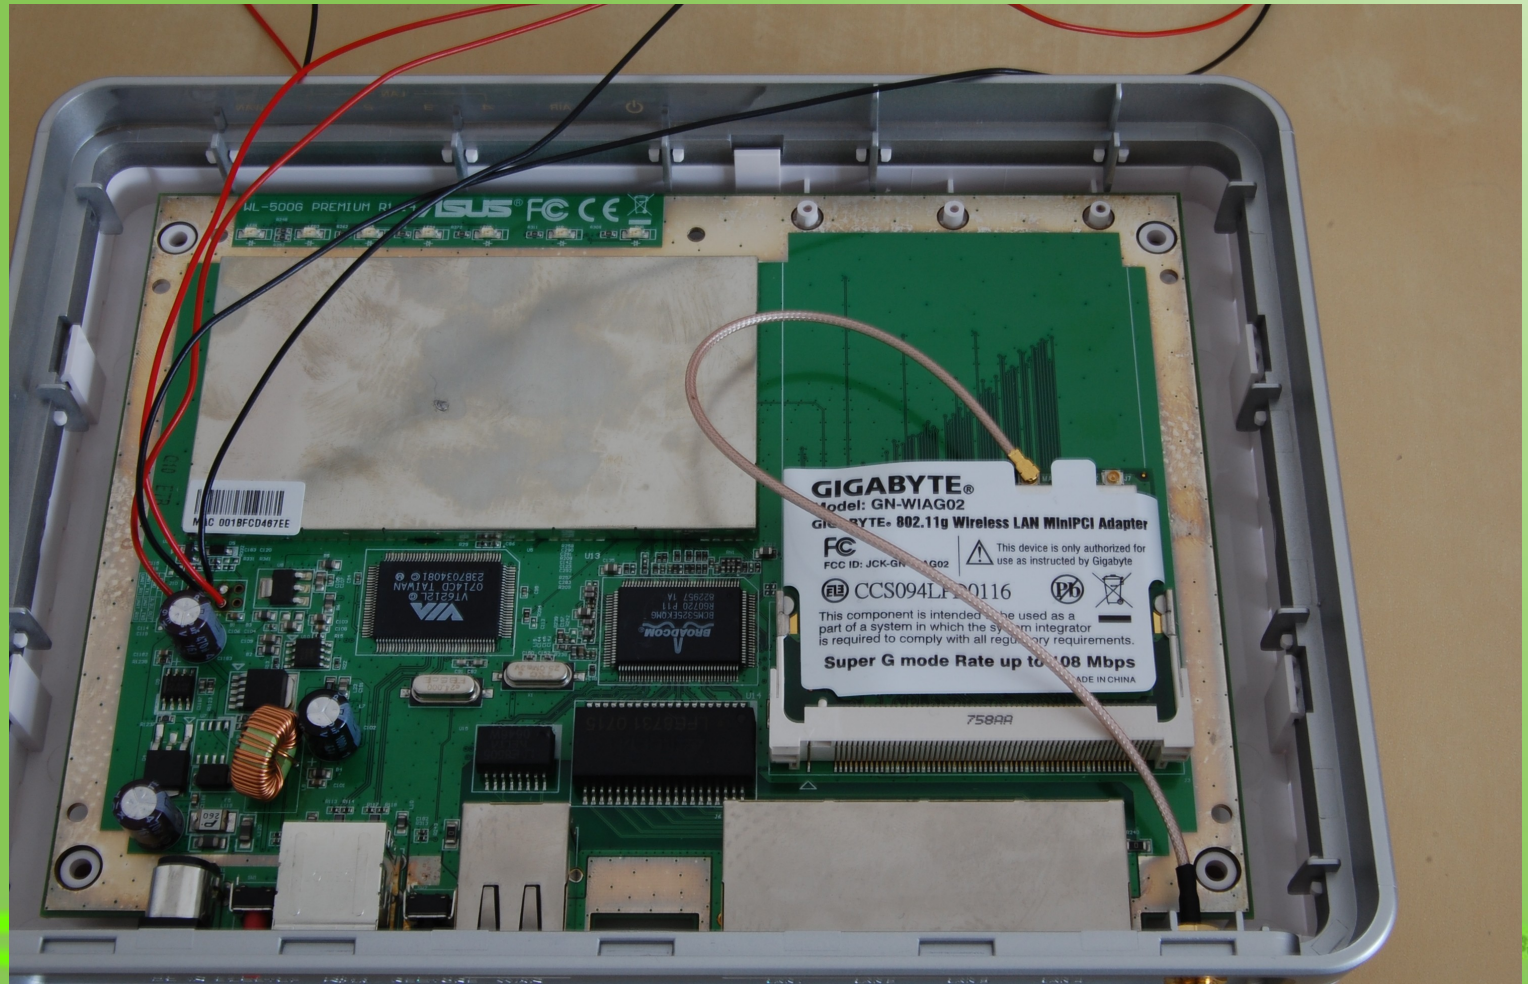

Innenleben